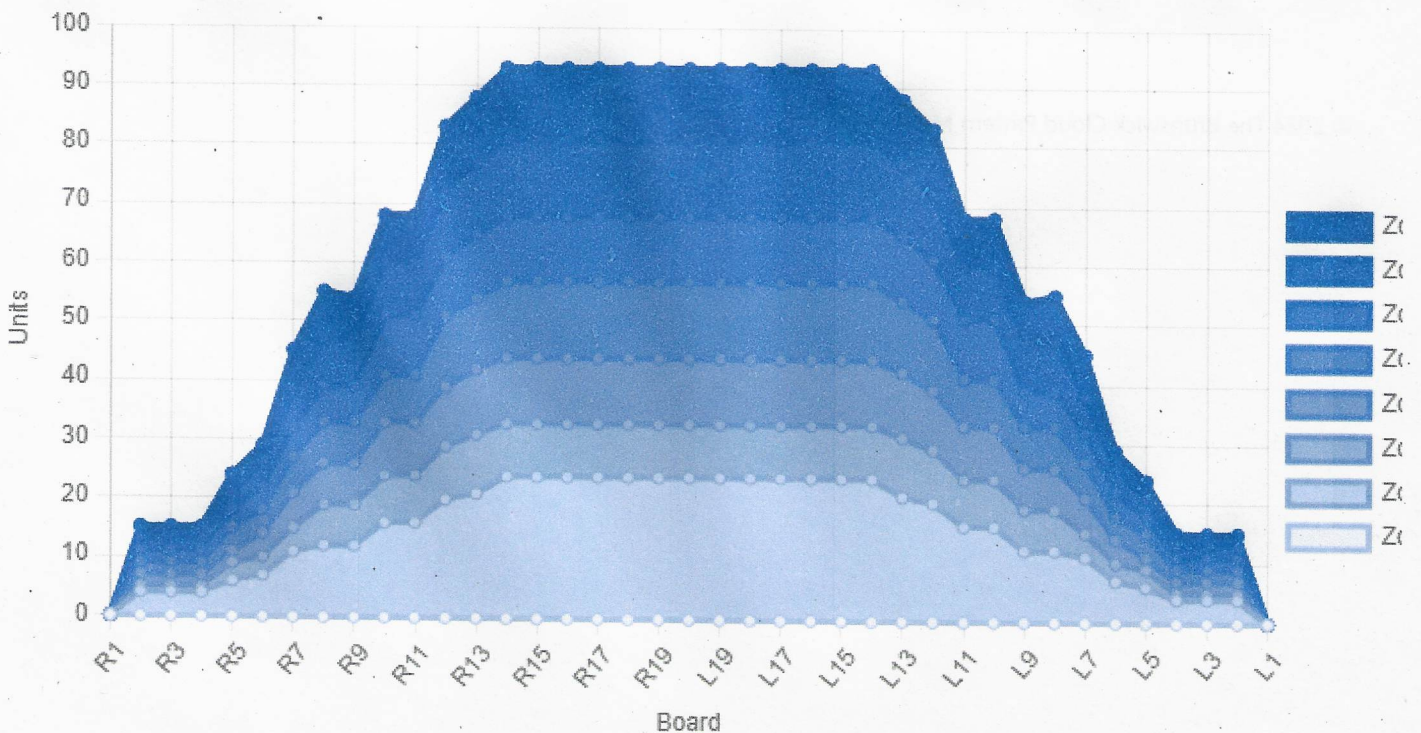

# YS-MESTARUUS

Ylä-savon mestaruus 2023-2024 kilpailun olosuhde

Edit

Download Pattern (.PAT)

Download Excel

Delete

**Pattern Length:** 39 ft

**Cleaner Distance:** 50 ft

**Zones:** 8

**Volume:** 19.00 mL

### RATIO DETAIL

3L-7L : 18L-18R	8L-12L : 18L-18R	13L-17L : 18L-18R	18L-18R : 17R-13R	18L-18R : 12R-8R	18L-18R :
Outside Track :	Middle Track :	Inside Track :	Middle : Inside Track	Middle : Middle Track	Middle : C Track
3.65	1.42	1.01	1.01	1.42	3.65