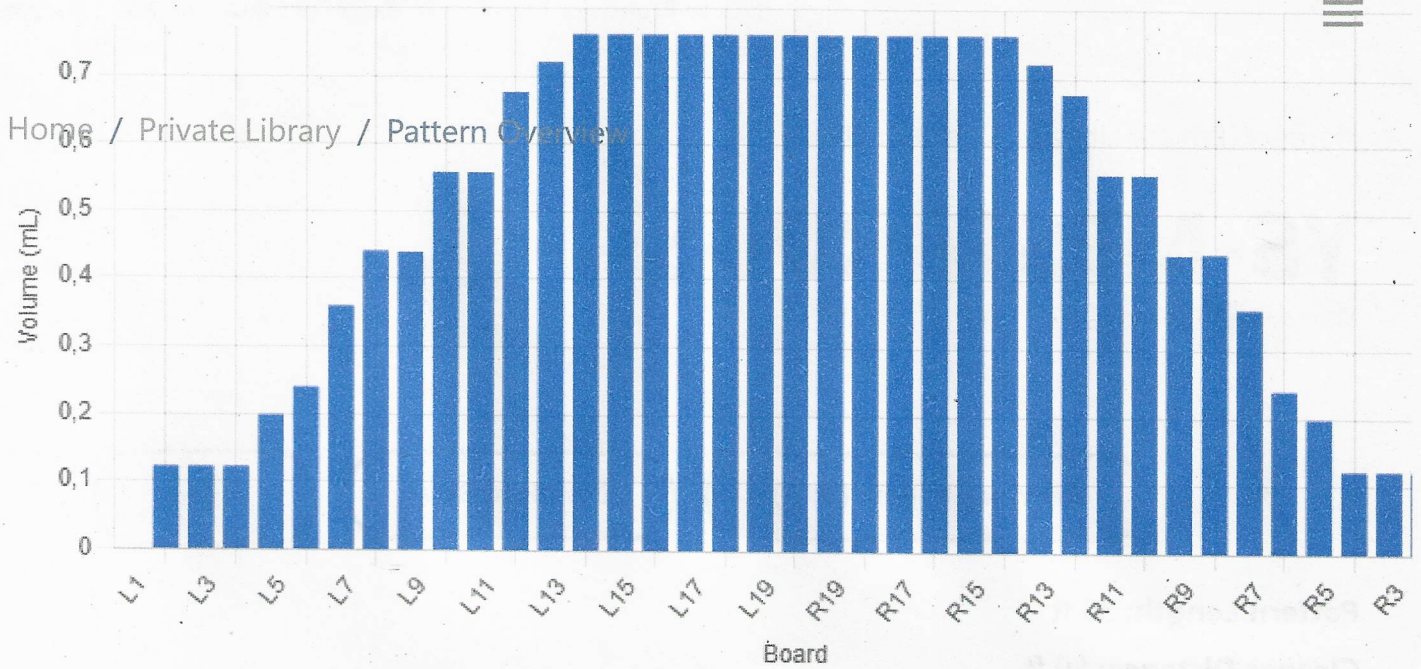

# YS-MESTARUUS

Ylä-savon mestaruus 2023-2024 kilpailun olosuhde

Edit

Download Pattern (.PAT)

Download Excel

Delete

**Pattern Length:** 39 ft

**Cleaner Distance:** 50 ft

**Zones:** 8

**Volume:** 19.00 mL

### RATIO DETAIL

3L-7L : 18L-18R	8L-12L : 18L-18R	13L-17L : 18L-18R	18L-18R : 17R-13R	18L-18R : 12R-8R	18L-18R :
Outside Track :	Middle Track :	Inside Track :	Middle : Inside Track	Middle : Middle Track	Middle : C Track
3.65	1.42	1.01	1.01	1.42	3.65